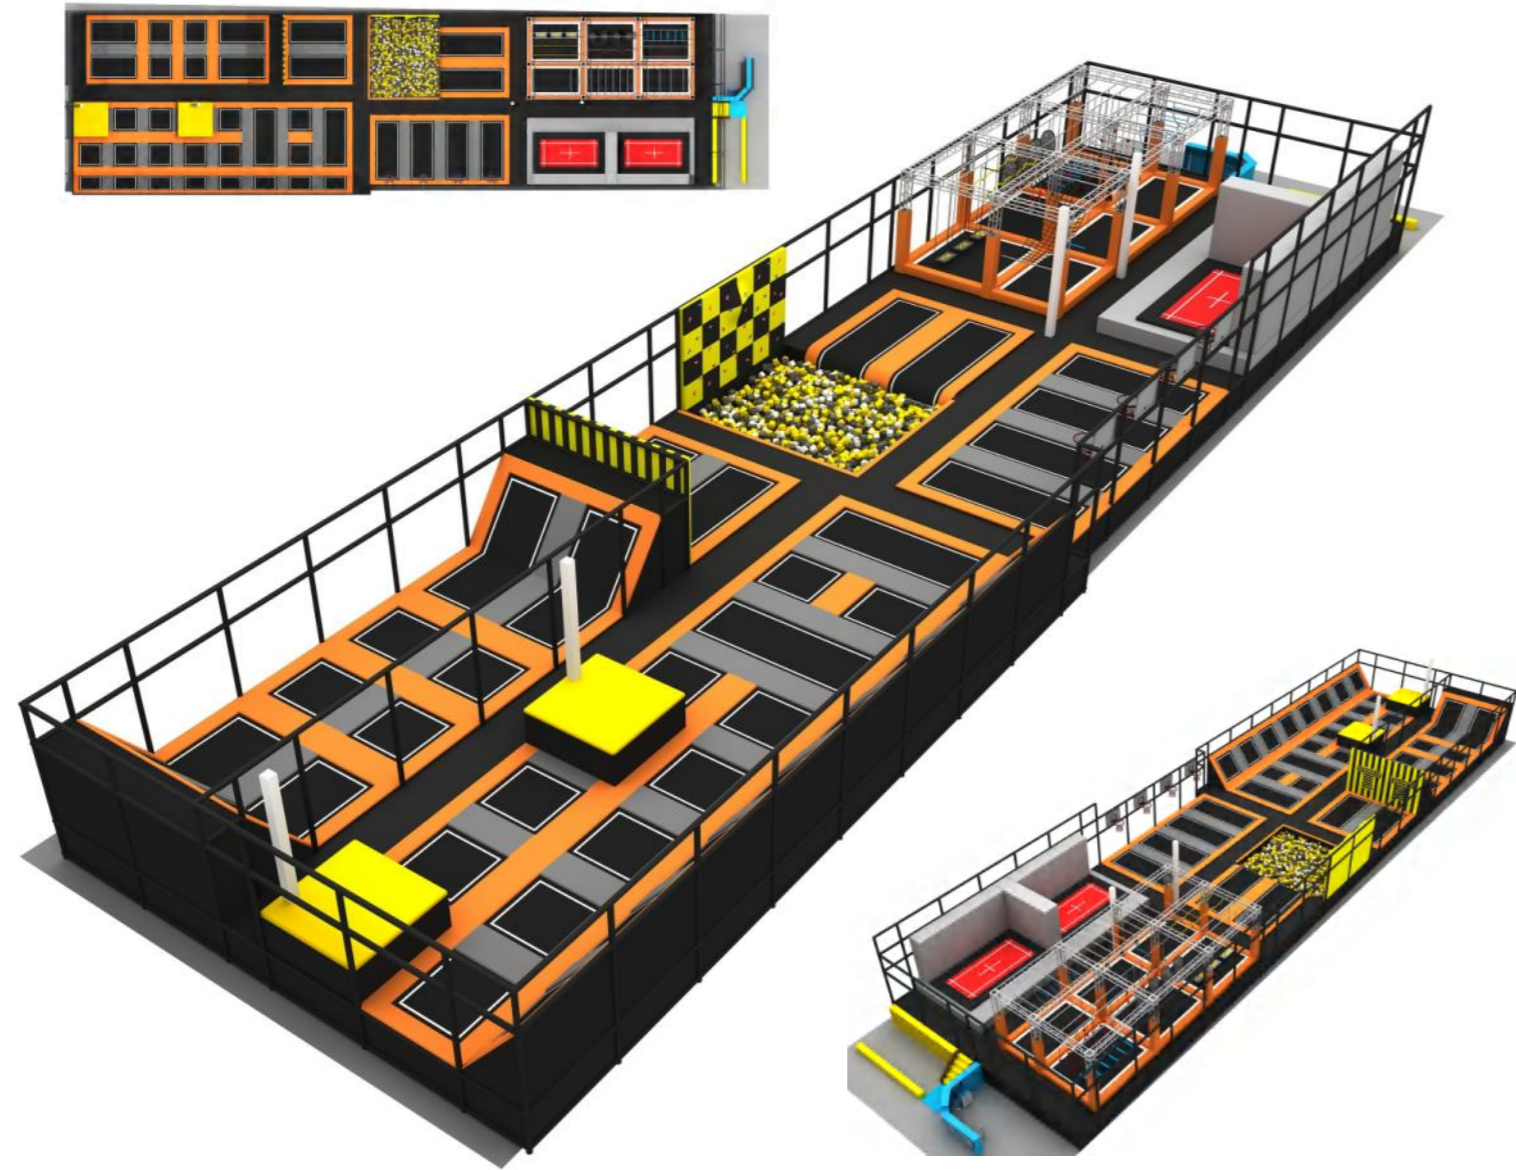

FY213-01

- 3+ Age Group 3-12
- Structure Size 2200×2000×400cm
- Capacity 50
- Use Zone 2600×2400cm

FY213-02

- 3+ Age Group 3-12
- Structure Size 2700×1200×400cm
- Capacity 40
- Use Zone 3100×1600cm

FY214-01

- 3+ Age Group 3-12
- Structure Size 1000×500×400cm
- Capacity 10
- Use Zone 1400×900cm

FY215-01

- 3+ Age Group 3-12
- Capacity 50
- Structure Size 4900×1300×400cm
- Use Zone 5300×1700cm

FY216-01

- 3+ Age Group 3-12
- Capacity 30
- Structure Size 1500×700×400cm
- Use Zone 1900×1100cm