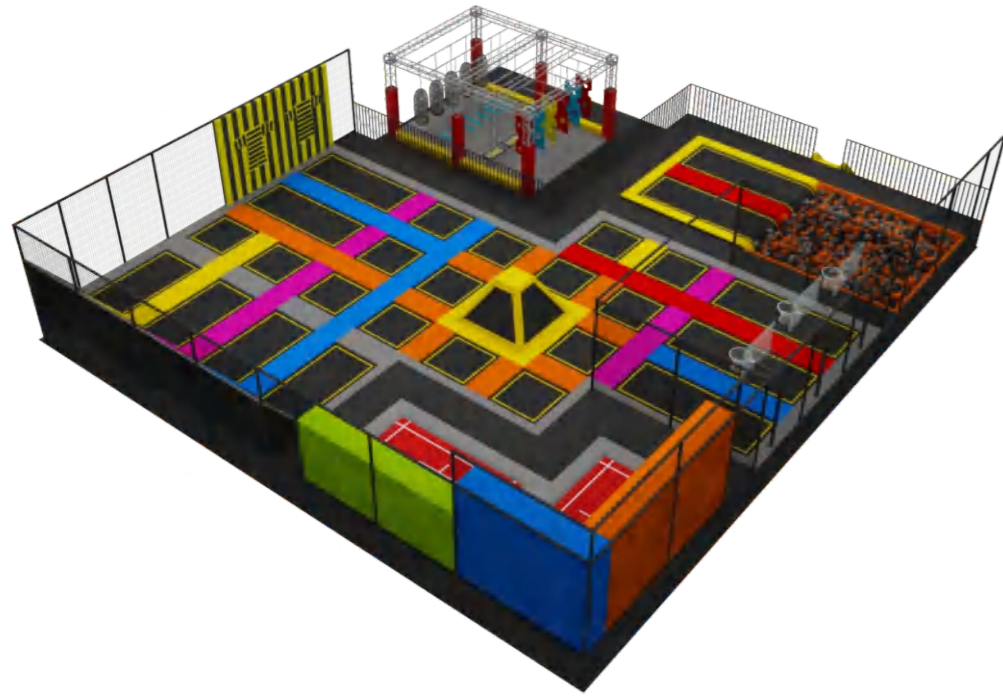

FY212-01

- 3+ Age Group 3-12
- Capacity 40
- Structure Size 2500×2000×400cm
- Use Zone 2900×2400cm

FY211-02

- 3+ Age Group 3-12
- Capacity 20
- Structure Size 700×400×400cm
- Use Zone 1100×800cm

FY212-02

- 3+ Age Group 3-12
- Capacity 60
- Structure Size 4500×1400×600cm
- Use Zone 4900×1800cm

FY213-01

- 3+ Age Group 3-12
- Structure Size 2200×2000×400cm
- Capacity 50
- Use Zone 2600×2400cm

FY213-02

- 3+ Age Group 3-12
- Structure Size 2700×1200×400cm
- Capacity 40
- Use Zone 3100×1600cm

FY214-01