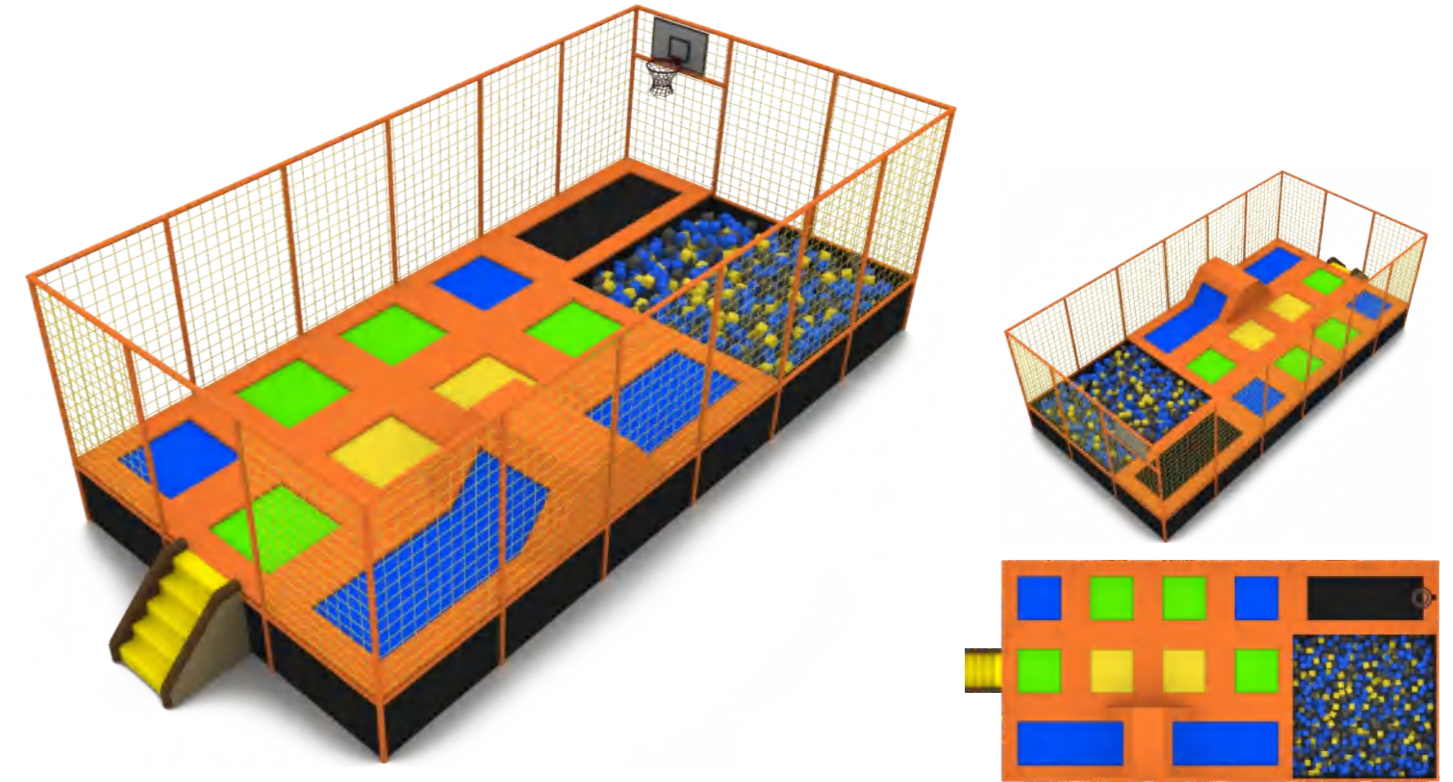

FY216-01

- 3+ Age Group 3-12
- Capacity 30
- Structure Size ..... 1500×700×400cm
- Use Zone ..... 1900×1100cm