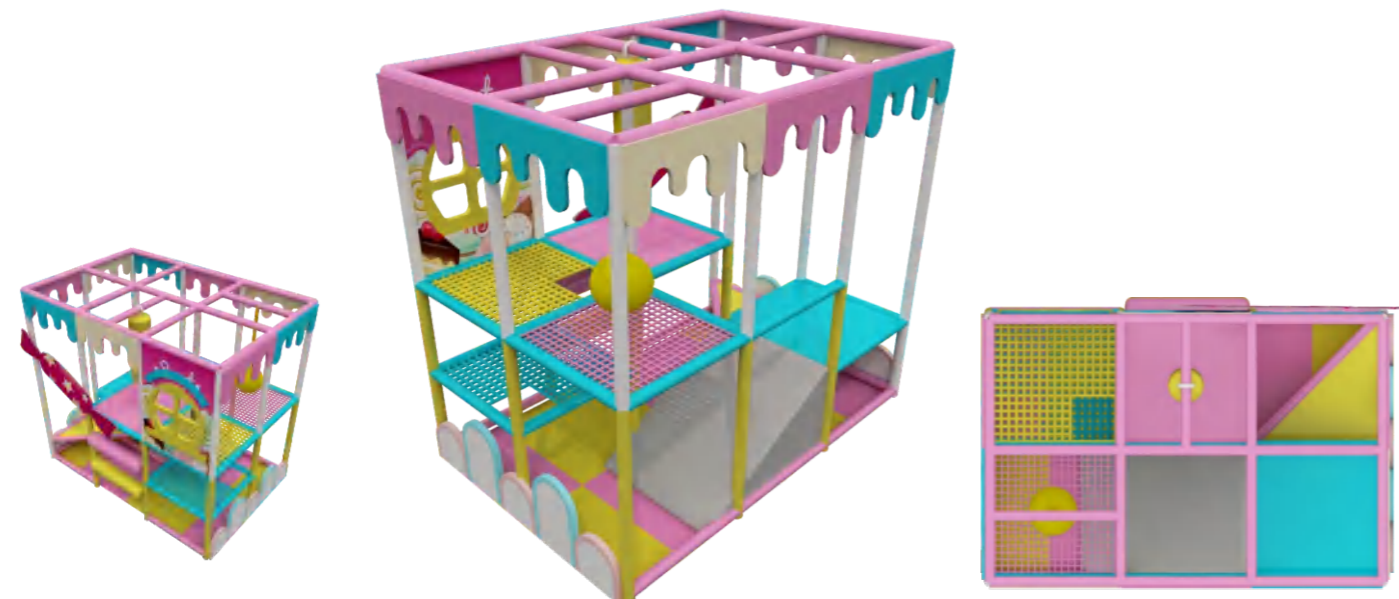

FY206-02

-  Age Group 3-12
-  Capacity 20
-  Structure Size 600×550×450cm
-  Use Zone 1000×950cm

FY207-01

- 3+ Age Group 3-12
- Capacity 10
- Structure Size 400×500×280cm
- Use Zone 800×900cm

FY208-01

- 3+ Age Group 3-12
- Capacity 20
- Structure Size 400×400×450cm
- Use Zone 800×800cm

FY207-02

- 3+ Age Group 3-12
- Capacity 15
- Structure Size 400×250×280cm
- Use Zone 800×650cm

FY208-02

- 3+ Age Group 3-12
- Capacity 40
- Structure Size 2000×650×300cm
- Use Zone 2400×1050cm

FY209-01

- 3+ Age Group 3-12
- Structure Size 500×500×280cm
- Capacity 15
- Use Zone 900×900cm