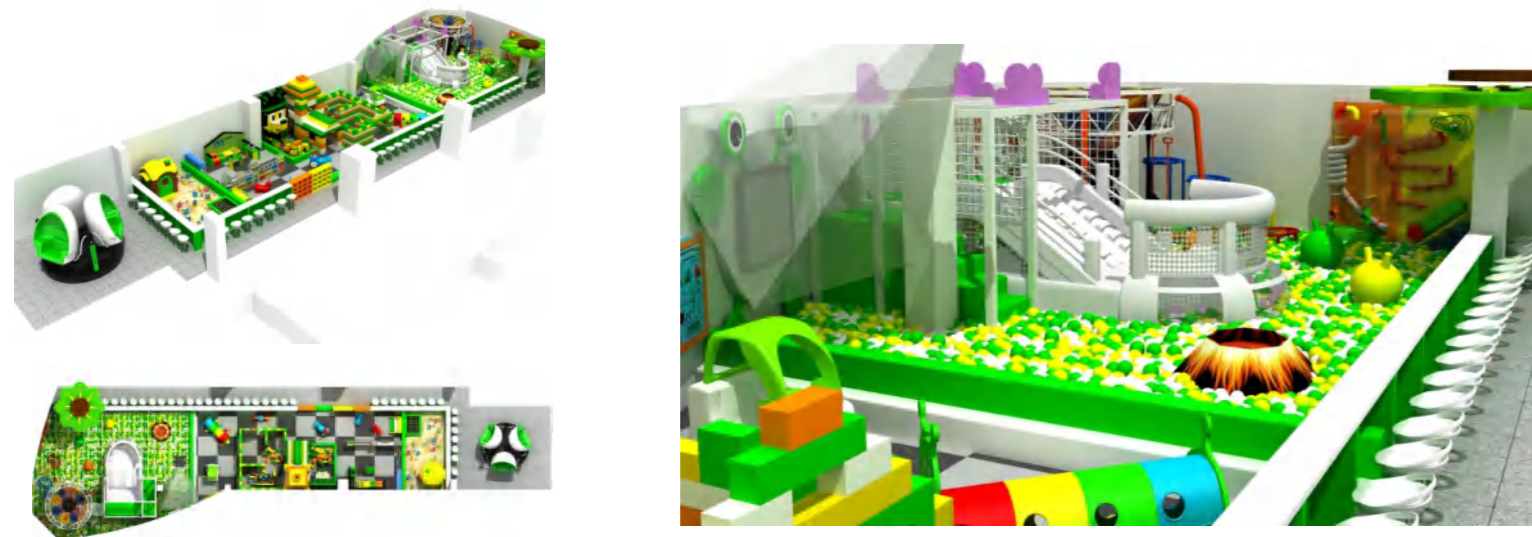

FY205-02

- Age Group 3-12
- Capacity 30
- Structure Size ..... 1500×1000×400cm
- Use Zone ..... 1900×1400cm