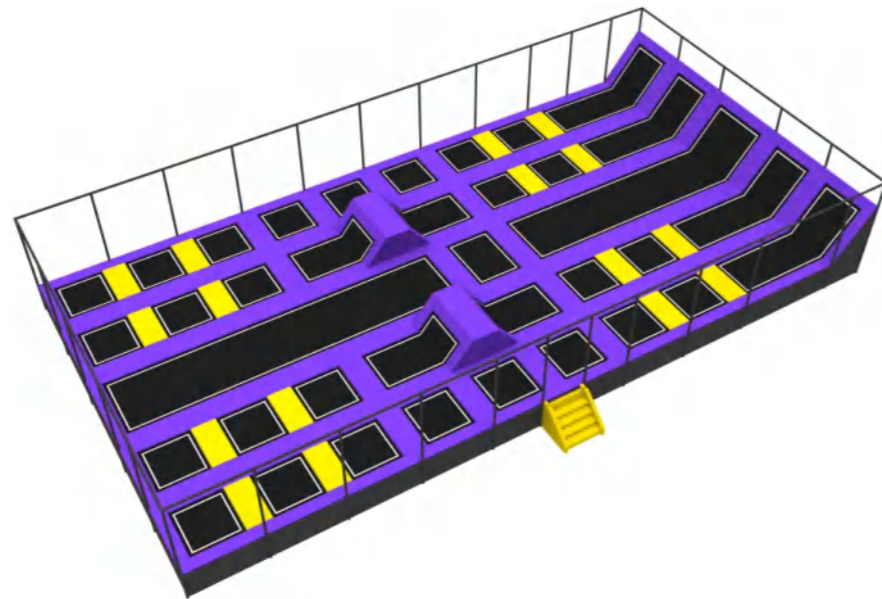

FY212-01

- 3+ Age Group 3-12
- Capacity 40
- Structure Size 2500×2000×400cm
- Use Zone 2900×2400cm

FY211-02

- 3+ Age Group 3-12
- Capacity 20
- Structure Size 700×400×400cm
- Use Zone 1100×800cm

FY212-02

- 3+ Age Group 3-12
- Capacity 60
- Structure Size 4500×1400×600cm
- Use Zone 4900×1800cm

FY213-01

- 3+ Age Group 3-12
- Structure Size 2200×2000×400cm
- Capacity 50
- Use Zone 2600×2400cm

FY213-02

- 3+ Age Group 3-12
- Structure Size 2700×1200×400cm
- Capacity 40
- Use Zone 3100×1600cm

FY214-01