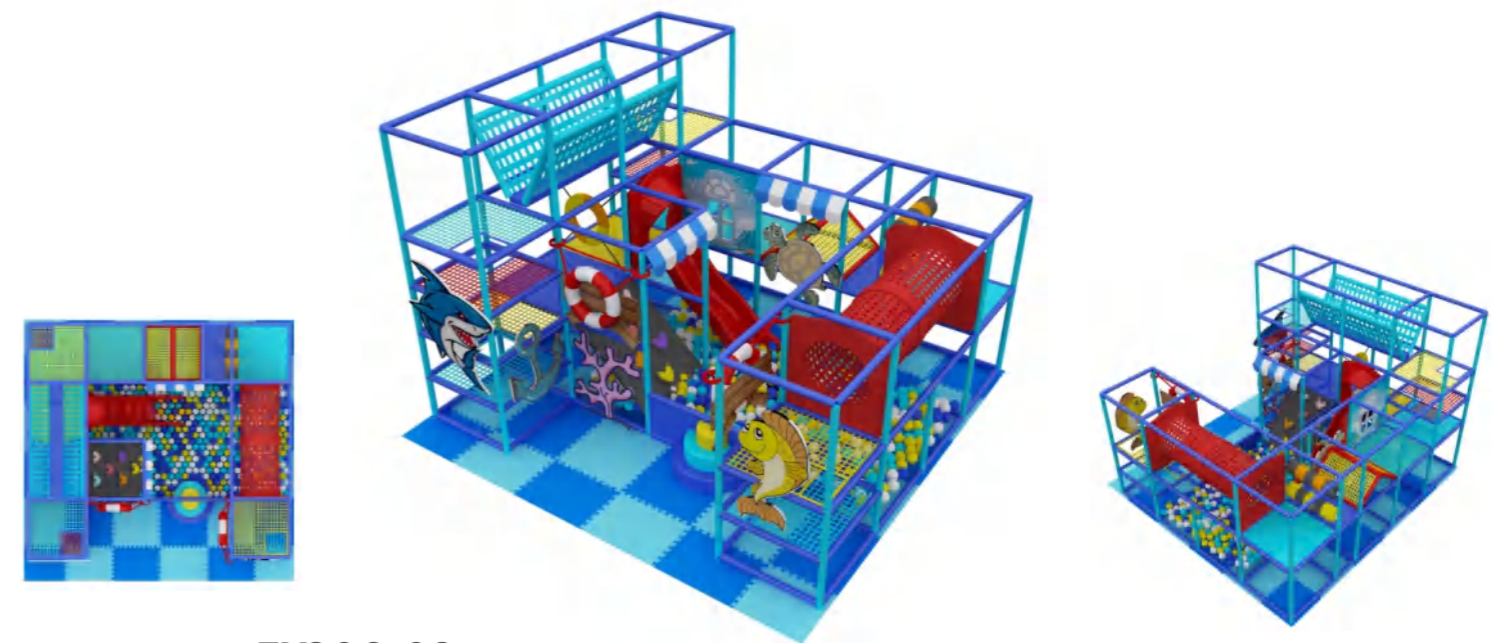

-  Age Group 3-12
-  Capacity 50
-  Structure Size 1500×1400×420cm
-  Use Zone 1900×1800cm

FY206-01

-  Age Group 3-12
-  Capacity 30
-  Structure Size 1300×600×320cm
-  Use Zone 1700×1000cm

FY205-02

-  Age Group 3-12
-  Capacity 30
-  Structure Size 1500×1000×400cm
-  Use Zone 1900×1400cm

FY206-02

-  Age Group 3-12
-  Capacity 20
-  Structure Size 600×550×450cm
-  Use Zone 1000×950cm

FY207-01

- 3+ Age Group 3-12
- Capacity 10
- Structure Size 400×500×280cm
- Use Zone 800×900cm

FY208-01

- 3+ Age Group 3-12
- Capacity 20
- Structure Size 400×400×450cm
- Use Zone 800×800cm