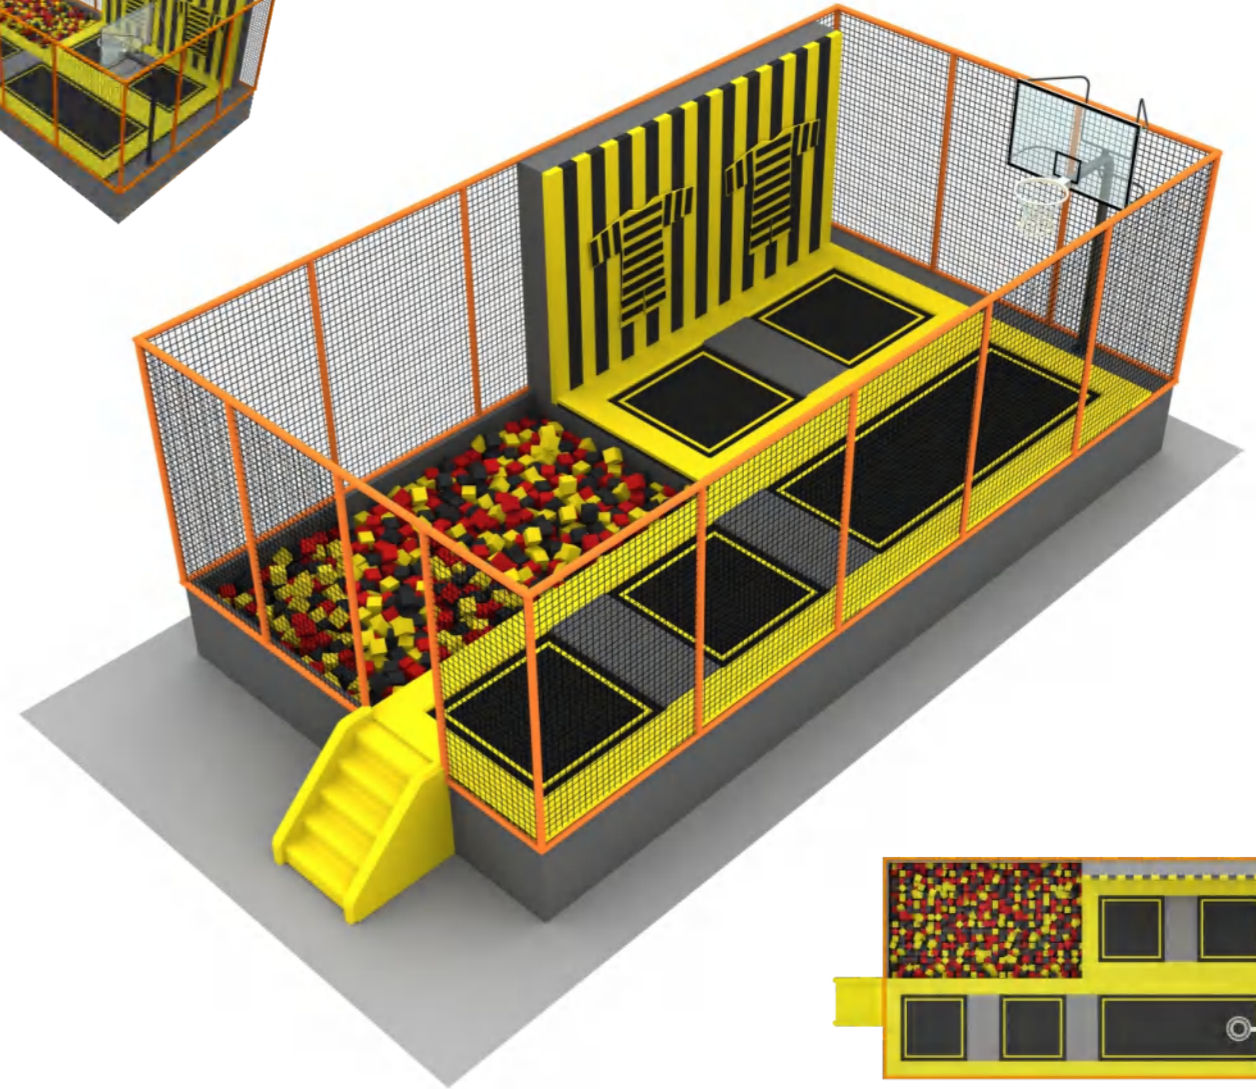

FY212-01

- 3+ Age Group 3-12
- Capacity 40
- Structure Size 2500×2000×400cm
- Use Zone 2900×2400cm

FY211-02

- 3+ Age Group 3-12
- Capacity 20
- Structure Size 700×400×400cm
- Use Zone 1100×800cm

FY212-02

- 3+ Age Group 3-12
- Capacity 60
- Structure Size 4500×1400×600cm
- Use Zone 4900×1800cm

FY213-01

- 3+ Age Group 3-12
- Structure Size 2200×2000×400cm
- Capacity 50
- Use Zone 2600×2400cm

FY213-02

- 3+ Age Group 3-12
- Structure Size 2700×1200×400cm
- Capacity 40
- Use Zone 3100×1600cm

FY214-01