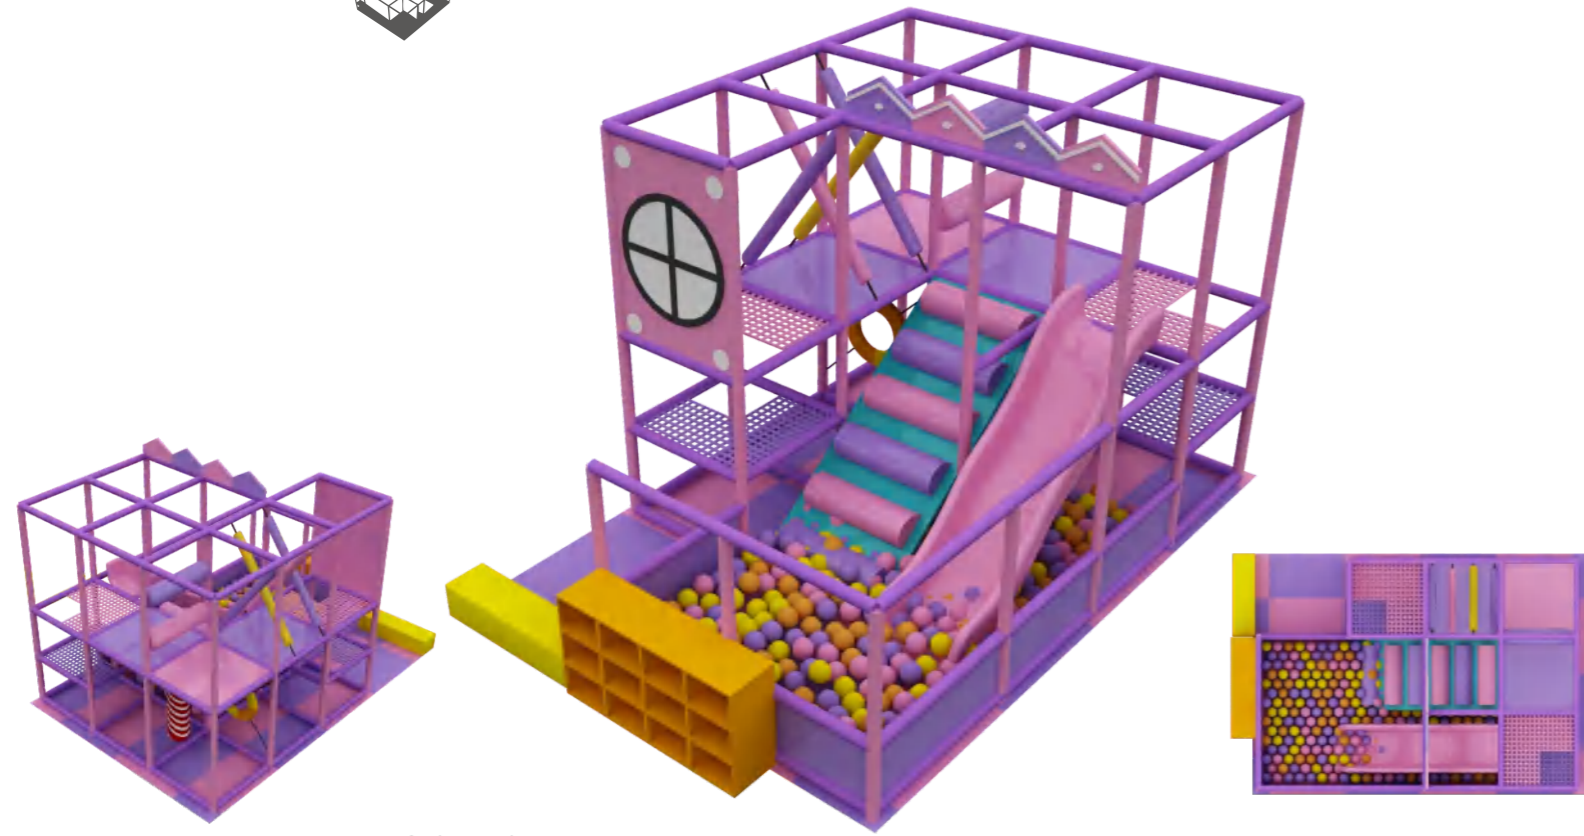

FY203-02

-  Age Group 3-12
-  Capacity 70
-  Structure Size 3100×2500×300cm
-  Use Zone 3500×2900cm

FY204-02

-  Age Group 3-12
-  Capacity 50
-  Structure Size 1400×1000×280cm
-  Use Zone 1800×1400cm

FY205-01

-  Age Group 3-12
-  Capacity 50
-  Structure Size 1500×1400×420cm
-  Use Zone 1900×1800cm

FY206-01

-  Age Group 3-12
-  Capacity 30
-  Structure Size 1300×600×320cm
-  Use Zone 1700×1000cm

FY205-02

-  Age Group 3-12
-  Capacity 30
-  Structure Size 1500×1000×400cm
-  Use Zone 1900×1400cm

FY206-02

-  Age Group 3-12
-  Capacity 20
-  Structure Size 600×550×450cm
-  Use Zone 1000×950cm

FY207-01

- 3+ Age Group 3-12
- Capacity 10
- Structure Size 400×500×280cm
- Use Zone 800×900cm

FY208-01

- 3+ Age Group 3-12
- Capacity 20
- Structure Size 400×400×450cm
- Use Zone 800×800cm